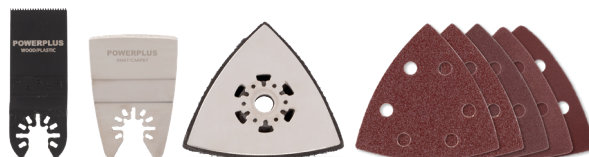

IMPORTANT FEATURES

20V
LI-ION

4000
mAh

XB
CHARGER

3
YEAR
WARRANTY

- 1 TORQUE ADJUSTMENT RING 22+1+1**
INSTELRING VOOR HET DRAAIMOMENT
ANNEAU DE RÉGLAGE DU COUPLE
EINSTELLRING FÜR DAS DREHMOMENT
ANILLO DE AJUSTE DEL PAR
- 2 2 SPEED SELECTOR**
SNELHEID/SKELVESCHAKELAAR
SÉLECTEUR DEUX VITESSES
2-GANGSCHALTUNG SCHNELL-LANGSAM
SELECTOR DE DOS VELOCIDADES
- 3 LEFT/RIGHT-SWITCH**
LINKS/RECHTS-OMSCHAKELAAR
SÉLECTEUR DE ROTATION GAUCHE/DROITE
WÄHLSCHALTER VORWÄRTS/RÜCKWÄRTS
COMUNICADOR DE SENTIDO HACIA DELANTE/HACIA ATRÁS
- 4 ON/OFF SWITCH**
AAN-/UITSCHAKELAAR
INTERRUPTEUR MARCHE/ARRÊT
EIN-/AUSSCHALTER
INTERRUPTOR DE ENCENDIDO/APAGADO
- 5 VARIABLE SPEED**
VARIABLE Snelheid // VITESSE VARIABLE
VARIABLE GESCHWINDIGKEIT // VELOCIDAD VARIABLE
- 6 BATTERY CAPACITY INDICATOR**
INDICATOR BATTERIJNIVEAU // TÉMOIN D'AUTONOMIE DE BATTERIE
AKKUANZEIGE // INDICADOR DE CARGA DE LA BATERÍA