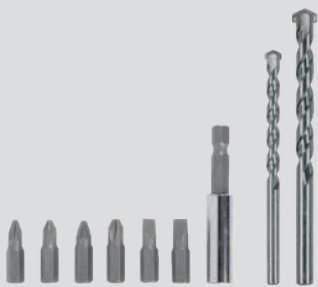

POWERPLUSXB

IMPACT FUNCTION

QUICK STOP

BATTERY LEVEL INDICATOR

+ BELT CLIP

+ 9 ACCESSORIES

**BRUSHLESS
MOTOR**

POWXB10060

IMPACT DRILL/ SCREWDRIVER

20V + BATTERY 20V LI-ION | 2000mAh
+ CHARGER

SLAGSCHROEFBOORMACHINE
PERCEUSE/VISSEUSE À PERCUSSION
SCHLAGBOHRSCRAUBER
TALADRO/ATORNILLADOR DE IMPACTO

IMPORTANT FEATURES

20V
LI-ION
2000mAh

0-400
0-1300
min⁻¹

XB
CHARGER

3
YEAR
WARRANTY

- 1 TORQUE ADJUSTMENT RING 22+1+1**
INSELRING VOOR HET DRAAIMOMENT
ANNEAU DE RÉGLAGE DU COUPLE
EINSELLRING FÜR DAS DREHMOMENT
ANILLO DE AJUSTE DEL PAR
- 2 2 SPEED SELECTOR**
SNELHEIDSKEUZESCHAKELAAR
SÉLECTEUR DEUX VITESSES
2-GANGSCHALTUNG SCHNELL-LANGSAM
SELECTOR DE DOS VELOCIDADES
- 3 LEFT/RIGHT-SWITCH**
LINKS/RECHTS-OMSCHAKELAAR
SÉLECTEUR DE ROTATION GAUCHE/DROITE
WÄHLSCHALTER VORWÄRTS/RÜCKWÄRTS
CONMUTADOR DE SENTIDO HACIA DELANTE/HACIA ATRÁS
- 4 BATTERY CAPACITY INDICATOR**
INDICATOR BATTERIJNIVEAU
TÉMOIN D'AUTONOMIE DE BATTERIE
AKKUANZEIGE
INDICADOR DE CARGA DE LA BATERÍA

INCLUDED
1x MAGNETIC BIT HOLDER
6x BIT 25mm (SL5, SL6, PH1, PH2, PZ1, PZ2)
2x DRILL FOR CONCRETE (6mm, 8mm)
1x BELT CLIP

CHARGER
FOR ALL XB BATTERIES

POWERPLUS XB

POWXB10060

IMPACT DRILL/ SCREWDRIVER 20V

This battery-powered impact drill from Powerplus with a torque of 30Nm, 24 torque settings and up to 19 500 impacts per minute. The compact 20V power tool is equipped with a powerful and extra durable brushless motor. Even hard-to-reach places pose no problem for this easy handleable tool. The rotation speed can be chosen freely up to a maximum of 1300min⁻¹.